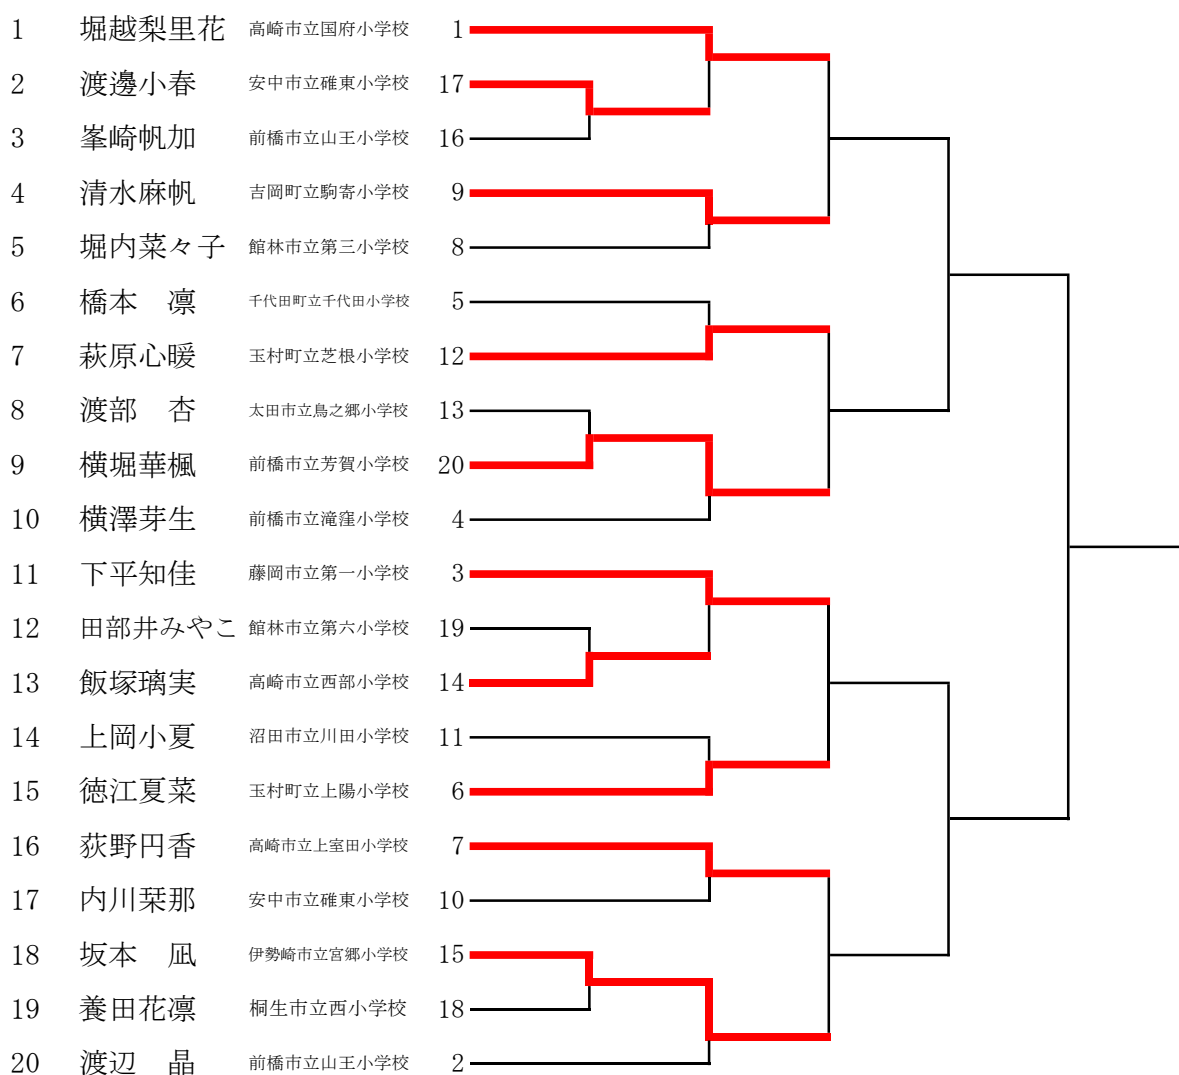

## [形] 小学6年生女子

第1プール					
番号	演武順	氏名	所属	得点	順位
1	1	堀越梨里花	高崎市立国府小学校	23.3	1
2	2	清水麻帆	吉岡町立駒寄小学校	21.2	3
3	4	萩原心暖	玉村町立芝根小学校	21.1	4
4	3	横堀華楓	前橋市立芳賀小学校	22.0	2
5					
6					

第2プール					
番号	演武順	氏名	所属	得点	順位
1	1	下平知佳	藤岡市立第一小学校	22.1	1
2	4	徳江夏菜	玉村町立上陽小学校	21.3	3
3	3	萩野円香	高崎市立上室田小学校	21.0	4
4	2	坂本 凪	伊勢崎市立宮郷小学校	21.5	2
5					
6					